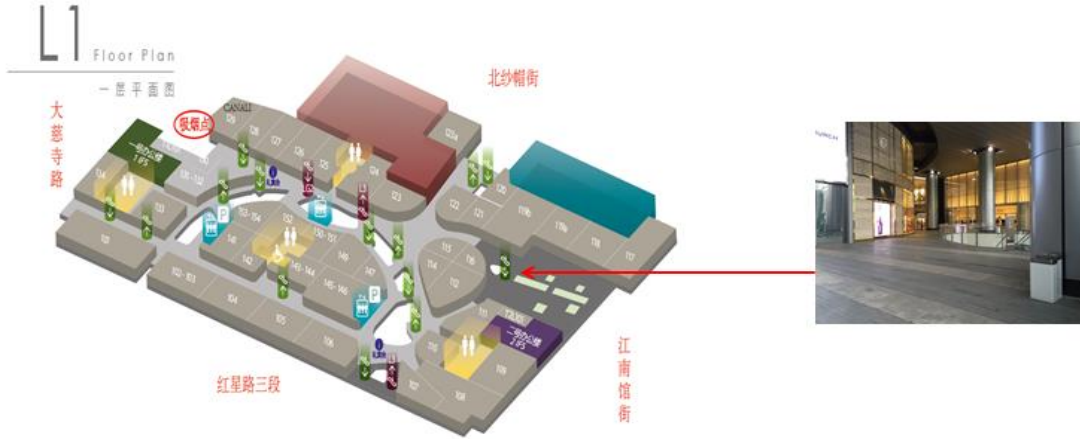

1号办公楼吸烟点分布图

L1 吸烟点（办公楼大慈寺路入口处，商户 CANALI 对面）

L3 吸烟点（临时泊车区和商户 TIFFANY&CO.外）

L7 吸烟点（1号办公楼出口处，空中花园客梯旁）

2号办公楼吸烟点分布图

L1 吸烟点（古迹广场 HOLLYS COFFEE 店铺外）

L3 吸烟点（办公楼大堂外和 PIAGET 店铺旁）

L7 吸烟点（2号办公楼出口处，空中花园客梯旁）

3号办公楼吸烟点分布图

L1 吸烟点（办公楼大堂外，大堂正对面和婚礼馆旁）