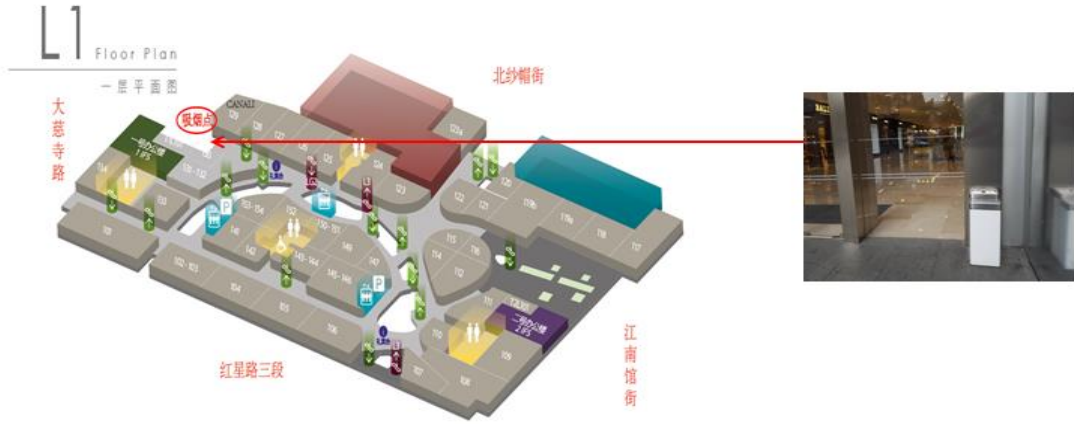

1号办公楼吸烟点分布图

L1 吸烟点（办公楼大慈寺路入口处，商户 CANALI 对面）

L3 吸烟点（临时泊车区和商户 TIFFANY&CO.外）

L7 吸烟点（1号办公楼出口处，空中花园客梯旁）

2号办公楼吸烟点分布图

L1 吸烟点（古迹广场 HOLLYS COFFEE 店铺外）

L3 吸烟点（办公楼大堂外和 PIAGET 店铺旁）

L7 吸烟点（2号办公楼出口处，空中花园客梯旁）

3号办公楼吸烟点分布图

L1 吸烟点（办公楼大堂外，大堂正对面和婚礼馆旁）