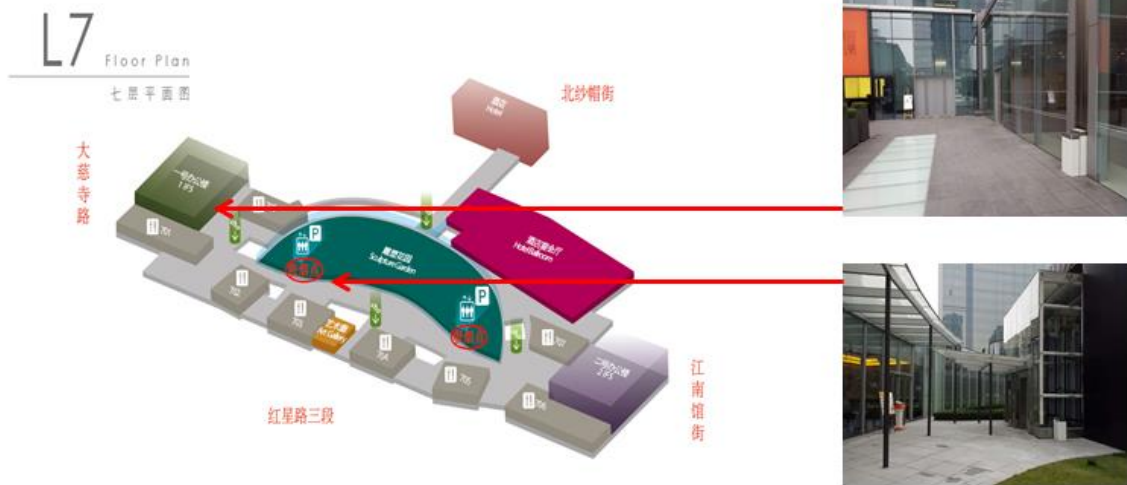

1号办公楼吸烟点分布图

L1 吸烟点（办公楼大慈寺路入口处，商户 CANALI 对面）

L3 吸烟点（临时泊车区和商户 TIFFANY&CO.外）

L7 吸烟点（1号办公楼出口处，空中花园客梯旁）

2号办公楼吸烟点分布图

L1 吸烟点（古迹广场 HOLLYS COFFEE 店铺外）

L3 吸烟点（办公楼大堂外和 PIAGET 店铺旁）

L7 吸烟点（2号办公楼出口处，空中花园客梯旁）

3号办公楼吸烟点分布图

L1 吸烟点（办公楼大堂外，大堂正对面和婚礼馆旁）