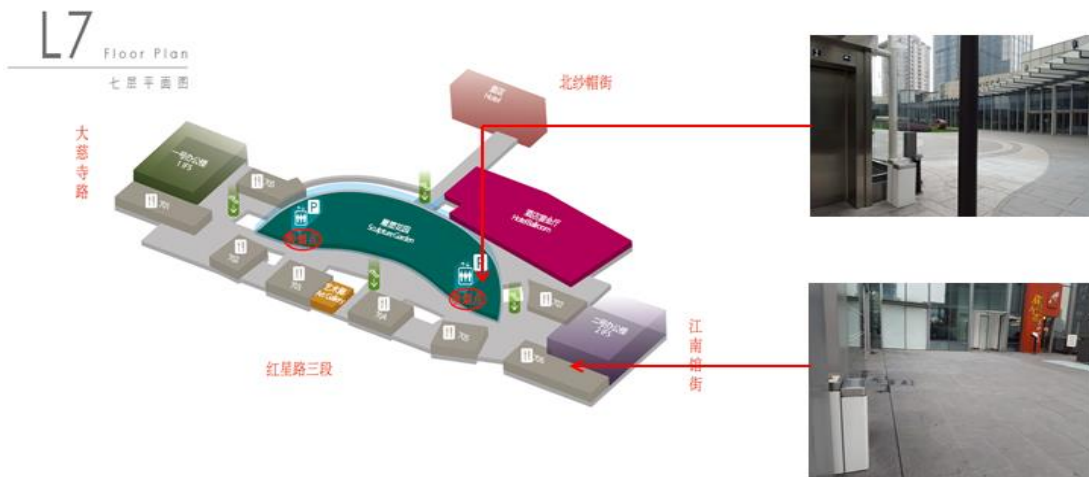

1号办公楼吸烟点分布图

L1 吸烟点（办公楼大慈寺路入口处，商户 CANALI 对面）

L3 吸烟点（临时泊车区和商户 TIFFANY&CO.外）

L7 吸烟点（1号办公楼出口处，空中花园客梯旁）

2号办公楼吸烟点分布图

L1 吸烟点（古迹广场 HOLLYS COFFEE 店铺外）

L3 吸烟点（办公楼大堂外和 PIAGET 店铺旁）

L7 吸烟点（2号办公楼出口处，空中花园客梯旁）

3号办公楼吸烟点分布图

L1 吸烟点（办公楼大堂外，大堂正对面和婚礼馆旁）