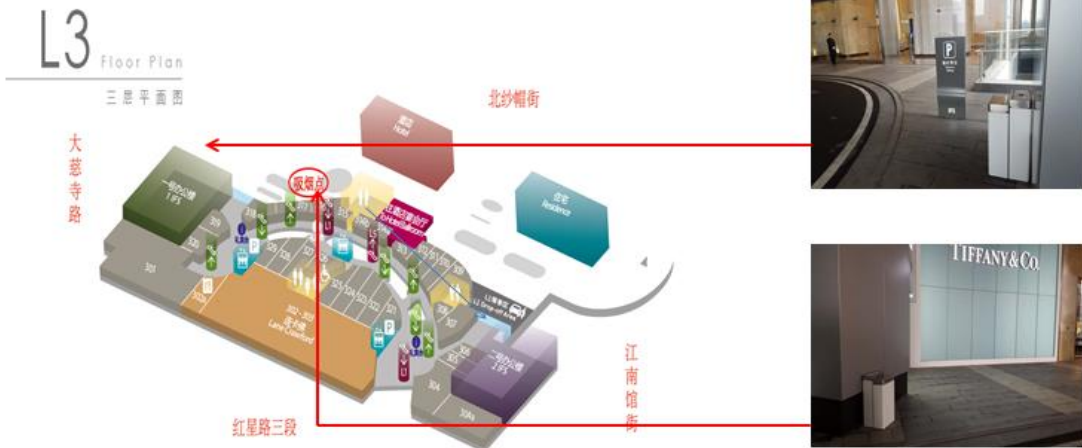

1号办公楼吸烟点分布图

L1 吸烟点（办公楼大慈寺路入口处，商户 CANALI 对面）

L3 吸烟点（临时泊车区和商户 TIFFANY&CO.外）

L7 吸烟点（1号办公楼出口处，空中花园客梯旁）

2号办公楼吸烟点分布图

L1 吸烟点（古迹广场 HOLLYS COFFEE 店铺外）

L3 吸烟点（办公楼大堂外和 PIAGET 店铺旁）

L7 吸烟点（2号办公楼出口处，空中花园客梯旁）

3号办公楼吸烟点分布图

L1 吸烟点（办公楼大堂外，大堂正对面和婚礼馆旁）