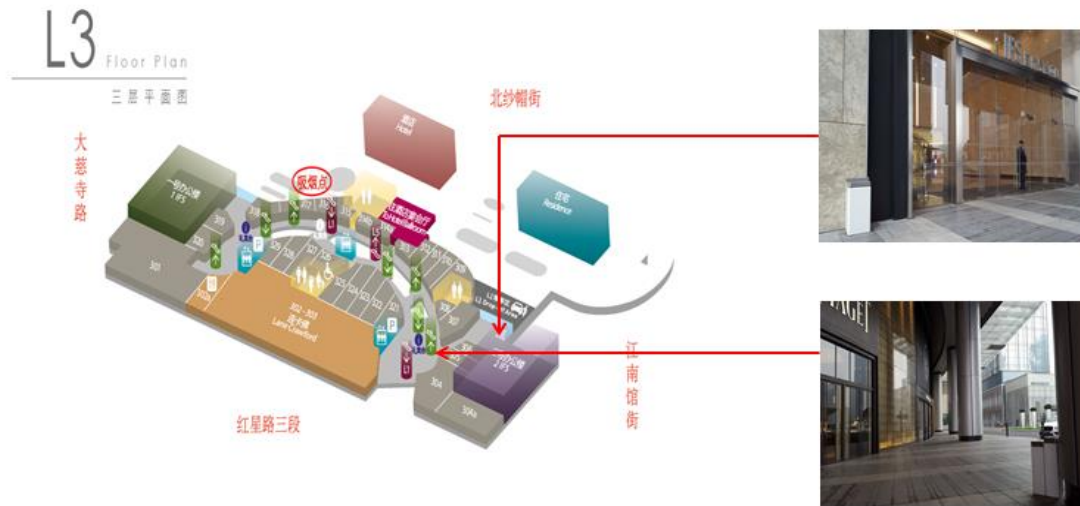

1号办公楼吸烟点分布图

L1 吸烟点（办公楼大慈寺路入口处，商户 CANALI 对面）

L3 吸烟点（临时泊车区和商户 TIFFANY&CO.外）

L7 吸烟点（1号办公楼出口处，空中花园客梯旁）

2号办公楼吸烟点分布图

L1 吸烟点（古迹广场 HOLLYS COFFEE 店铺外）

L3 吸烟点（办公楼大堂外和 PIAGET 店铺旁）

L7 吸烟点（2号办公楼出口处，空中花园客梯旁）

3号办公楼吸烟点分布图

L1 吸烟点（办公楼大堂外，大堂正对面和婚礼馆旁）